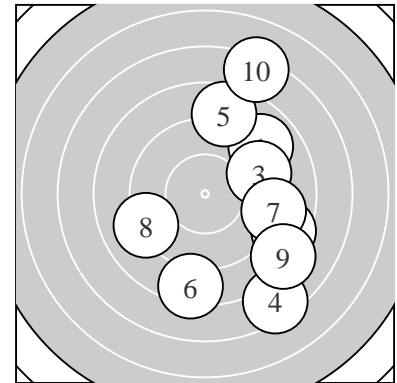

Ergebnis: **84.7 401 (3.)** (81)
 Serien: 84.7
 Zähler: 0 3 5 2 0 0 Innenzehner: 0
 weiteste: 9.34 (10.), 8.90 (4.), 6.95 (9.)
 beste Teiler 401.3 (3.) 465.2 (8.) 491.1 (7.)
 Trefferlage 2.79 mm rechts, 0.52 mm tief
 Streuwert 4.30, horizontal: 3.15, vertikal: 5.21

Serie 1:

8.9 509 ↗	8.5 603 ↘	9.3 401 →	7.4 890 ↘	8.7 570 ↑
8.4 648 ↓	9.0 491 →	9.1 465 ←	8.2 695 ↘	7.2 934 ↑

beste Teiler 401.3 (3.) 465.2 (8.) 491.1 (7.)
 Trefferlage 2.79 mm rechts, 0.52 mm tief
 Streuwert 4.30, horizontal: 3.15, vertikal: 5.21