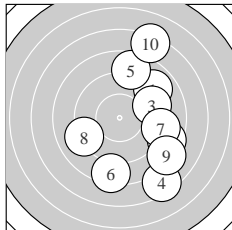

Ergebnis: **84.7 401 (3.)** (81)
 Serien: 84.7
 Zähler: 0 3 5 2 0 0 Innenzehner: 0
 weiteste: 9.34 (10.), 8.90 (4.), 6.95 (9.)
 beste Teiler 401.3 (3.) 465.2 (8.) 491.1 (7.)
 Trefferlage 2.79 mm rechts, 0.52 mm tief
 Streuwert 4.30, horizontal: 3.15, vertikal: 5.21

Serie 1:

8.9 509 ↗	8.5 603 ↘	9.3 401 →	7.4 890 ↘	8.7 570 ↑
8.4 648 ↓	9.0 491 →	9.1 465 ←	8.2 695 ↘	7.2 934 ↑

beste Teiler 401.3 (3.) 465.2 (8.) 491.1 (7.)
 Trefferlage 2.79 mm rechts, 0.52 mm tief
 Streuwert 4.30, horizontal: 3.15, vertikal: 5.21