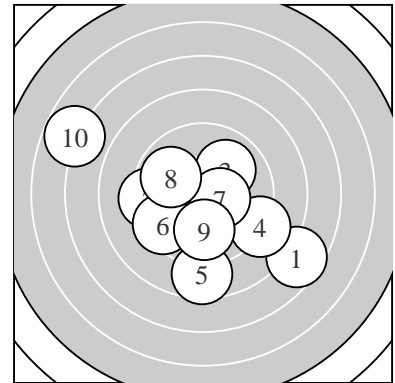

Ergebnis: **91.0 130 (7.)** (86)
 Serien: 91.0
 Zähler: 2 5 1 1 1 0 Innenzehner: 1
 weiteste: 10.44 (10.) , 8.37 (1.) , 5.94 (5.)
 beste Teiler 130.2 (7.) 242.6 (3.) 266.1 (9.)
 Trefferlage 0.48 mm links, 1.13 mm tief
 Streuwert 3.91, horizontal: 4.59, vertikal: 3.08

Serie 1:
 7.6 837 ↘ 9.3 404 ← 10.0 242 ↗ 9.0 488 ↘ 8.6 594 ↓
 9.5 371 ↙ 10.4 130 * 9.9 269 ↖ 9.9 266 ↓ 6.8 1044 ↖
 beste Teiler 130.2 (7.) 242.6 (3.) 266.1 (9.)
 Trefferlage 0.48 mm links, 1.13 mm tief
 Streuwert 3.91, horizontal: 4.59, vertikal: 3.08