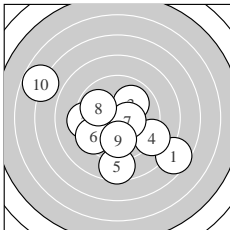

Ergebnis: **91.0 130 (7.)** (86)
 Serien: 91.0
 Zähler: 2 5 1 1 1 0 Innenzehner: 1
 weiteste: 10.44 (10.) , 8.37 (1.) , 5.94 (5.)
 beste Teiler 130.2 (7.) 242.6 (3.) 266.1 (9.)
 Trefferlage 0.48 mm links, 1.13 mm tief
 Streuwert 3.91, horizontal: 4.59, vertikal: 3.08

Serie 1:
 7.6 837 ↘ 9.3 404 ← 10.0 242 ↗ 9.0 488 ↘ 8.6 594 ↓
 9.5 371 ↙ 10.4 130 * 9.9 269 ↖ 9.9 266 ↓ 6.8 1044 ↖
 beste Teiler 130.2 (7.) 242.6 (3.) 266.1 (9.)
 Trefferlage 0.48 mm links, 1.13 mm tief
 Streuwert 3.91, horizontal: 4.59, vertikal: 3.08