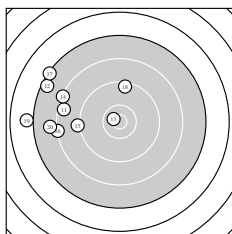

Ergebnis: **162** (169.7)
 Serien: 83 79
 Zähler: 2 6 6 4 2 0 Innenzehner: 1
 weiteste: 34.65 (1.) , 32.02 (19.) , 30.52 (6.)
 beste Teiler 229.1 (13.) 656.1 (10.) 1228.4 (18.)
 Trefferlage 13.36 mm links, 0.68 mm tief
 Streuwert 12.14, horizontal: 14.01, vertikal: 9.92

Serie 1:

6.6 ←	8.6 ↙	8.2 ←	9.3 ↓	9.3 ↑
7.1 ↙	9.2 ↓	9.4 ←	8.0 →	10.1 ↘

beste Teiler 656.1 (10.) 1270.3 (8.) 1307.4 (4.)
 Trefferlage 8.74 mm links, 6.32 mm tief
 Streuwert 13.13, horizontal: 16.01, vertikal: 9.39

Serie 2:

8.5 ↖	7.5 ↖	10.7 *	8.3 ↖	9.1 ←
8.3 ←	7.3 ↖	9.4 ↑	6.9 ←	7.9 ←

beste Teiler 229.1 (13.) 1228.4 (18.) 1451.3 (15.)
 Trefferlage 17.97 mm links, 4.94 mm hoch
 Streuwert 8.93, horizontal: 10.51, vertikal: 7.01