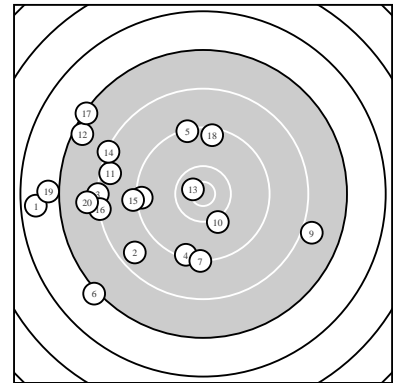

Ergebnis: **162** (169.7)
 Serien: 83 79
 Zähler: 2 6 6 4 2 0 Innenzehner: 1
 weiteste: 34.65 (1.) , 32.02 (19.) , 30.52 (6.)
 beste Teiler 229.1 (13.) 656.1 (10.) 1228.4 (18.)
 Trefferlage 13.36 mm links, 0.68 mm tief
 Streuwert 12.14, horizontal: 14.01, vertikal: 9.92

Serie 1:

6.6 ←	8.6 ↙	8.2 ←	9.3 ↓	9.3 ↑
7.1 ↙	9.2 ↓	9.4 ←	8.0 →	10.1 ↘

beste Teiler 656.1 (10.) 1270.3 (8.) 1307.4 (4.)
 Trefferlage 8.74 mm links, 6.32 mm tief
 Streuwert 13.13, horizontal: 16.01, vertikal: 9.39

Serie 2:

8.5 ↖	7.5 ↖	10.7 *	8.3 ↖	9.1 ←
8.3 ←	7.3 ↖	9.4 ↑	6.9 ←	7.9 ←

beste Teiler 229.1 (13.) 1228.4 (18.) 1451.3 (15.)
 Trefferlage 17.97 mm links, 4.94 mm hoch
 Streuwert 8.93, horizontal: 10.51, vertikal: 7.01