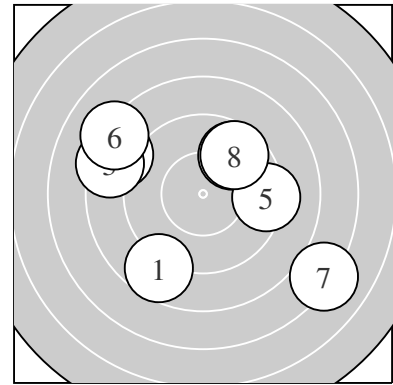

Ergebnis: **69.5** (66)
 Serien: 69.5
 Zähler: 0 0 0 0 0 0 Innenzehner: 0
 weiteste: 9.66 (7.), 7.00 (6.), 6.47 (3.)
 beste Teiler 318.2 (4.) 329.2 (8.) 417.5 (5.)
 Trefferlage 0.53 mm links, 0.37 mm hoch
 Streuwert 4.55, horizontal: 5.32, vertikal: 3.61

Serie 1:
 8.7 ↙ 8.5 ↖ 8.4 ↖
 8.2 ↖ 7.1 ↘ 9.6 ↗
 beste Teiler 318.2 (4.) 329.2 (8.) 417.5 (5.)
 Trefferlage 0.53 mm links, 0.37 mm hoch
 Streuwert 4.55, horizontal: 5.32, vertikal: 3.61