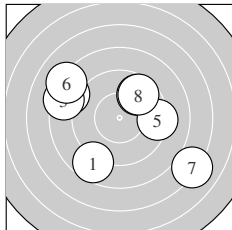

Ergebnis: **69.5** (66)
 Serien: 69.5
 Zähler: 0 0 0 0 0 0 Innenzehner: 0
 weiteste: 9.66 (7.), 7.00 (6.), 6.47 (3.)
 beste Teiler 318.2 (4.) 329.2 (8.) 417.5 (5.)
 Trefferlage 0.53 mm links, 0.37 mm hoch
 Streuwert 4.55, horizontal: 5.32, vertikal: 3.61

Serie 1:
 8.7 ↙ 8.5 ↖ 8.4 ↖
 8.2 ↖ 7.1 ↘ 9.6 ↗
 beste Teiler 318.2 (4.) 329.2 (8.) 417.5 (5.)
 Trefferlage 0.53 mm links, 0.37 mm hoch
 Streuwert 4.55, horizontal: 5.32, vertikal: 3.61