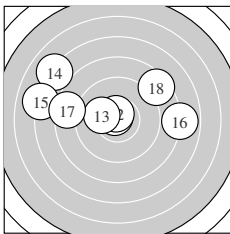

Ergebnis: **154.3** (146)
 Serien: 83.8 70.5
 Zähler: 0 0 0 0 0 0 Innenzehner: 0
 weiteste: 9.75 (14.), 9.75 (15.), 8.21 (10.)
 beste Teiler 46.7 (11.) 76.9 (12.) 203.5 (13.)
 Trefferlage 0.08 mm links, 0.00 mm
 Streuwert 4.75, horizontal: 5.57, vertikal: 3.74

Serie 1:
 9.6 ↓ 8.3 ↘ 7.9 → 7.7 → 9.1 ↙
 8.3 ↙ 7.8 ← 9.0 → 8.4 ↘ 7.7 ↑
 beste Teiler 330.8 (1.) 458.2 (5.) 478.3 (8.)
 Trefferlage 1.21 mm rechts, 1.46 mm tief
 Streuwert 4.69, horizontal: 5.14, vertikal: 4.20

Serie 2:
 10.8 * 10.6 * 10.1 ← 7.1 ↖ 7.1 ←
 7.9 → 8.4 ← 8.5 ↗
 beste Teiler 46.7 (11.) 76.9 (12.) 203.5 (13.)
 Trefferlage 1.69 mm links, 1.84 mm hoch
 Streuwert 4.50, horizontal: 6.00, vertikal: 2.10