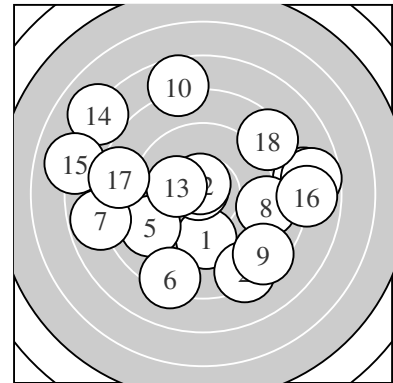

Ergebnis: **154.3** (146)
 Serien: 83.8 70.5
 Zähler: 0 0 0 0 0 0 Innenzehner: 0
 weiteste: 9.75 (14.), 9.75 (15.), 8.21 (10.)
 beste Teiler 46.7 (11.) 76.9 (12.) 203.5 (13.)
 Trefferlage 0.08 mm links, 0.00 mm
 Streuwert 4.75, horizontal: 5.57, vertikal: 3.74

Serie 1:
 9.6 ↓ 8.3 ↘ 7.9 → 7.7 → 9.1 ↙
 8.3 ↙ 7.8 ← 9.0 → 8.4 ↘ 7.7 ↑
 beste Teiler 330.8 (1.) 458.2 (5.) 478.3 (8.)
 Trefferlage 1.21 mm rechts, 1.46 mm tief
 Streuwert 4.69, horizontal: 5.14, vertikal: 4.20

Serie 2:
 10.8 * 10.6 * 10.1 ← 7.1 ↖ 7.1 ←
 7.9 → 8.4 ← 8.5 ↗
 beste Teiler 46.7 (11.) 76.9 (12.) 203.5 (13.)
 Trefferlage 1.69 mm links, 1.84 mm hoch
 Streuwert 4.50, horizontal: 6.00, vertikal: 2.10