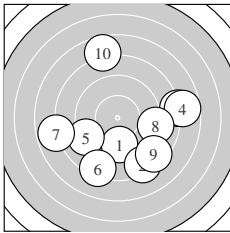

Ergebnis: **154.3** (146)
 Serien: 83.8 70.5
 Zähler: 0 0 0 0 0 0 Innenzehner: 0
 weiteste: 9.75 (14.), 9.75 (15.), 8.21 (10.)
 beste Teiler 46.7 (11.) 76.9 (12.) 203.5 (13.)
 Trefferlage 0.08 mm links, 0.00 mm
 Streuwert 4.75, horizontal: 5.57, vertikal: 3.74

Serie 1:
 9.6 ↓ 8.3 ↘ 7.9 → 7.7 → 9.1 ↙
 8.3 ↙ 7.8 ← 9.0 → 8.4 ↘ 7.7 ↑
 beste Teiler 330.8 (1.) 458.2 (5.) 478.3 (8.)
 Trefferlage 1.21 mm rechts, 1.46 mm tief
 Streuwert 4.69, horizontal: 5.14, vertikal: 4.20

Serie 2:
 10.8 * 10.6 * 10.1 ← 7.1 ↖ 7.1 ←
 7.9 → 8.4 ← 8.5 ↗
 beste Teiler 46.7 (11.) 76.9 (12.) 203.5 (13.)
 Trefferlage 1.69 mm links, 1.84 mm hoch
 Streuwert 4.50, horizontal: 6.00, vertikal: 2.10